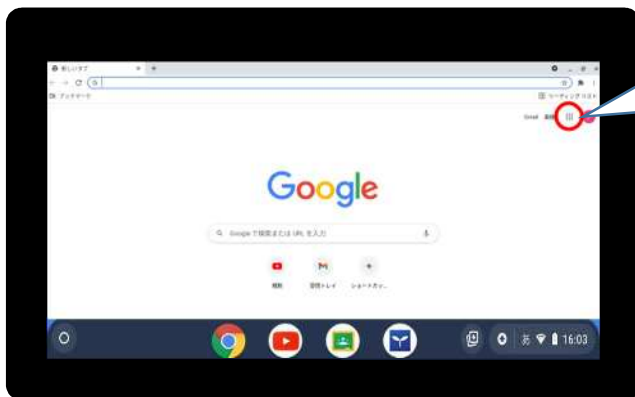

## 1 G I G A <sup>たんまつ</sup>端末にログインしよう

自分のなまえをたしかめたら、

パスワードを <sup>にゅうりょく</sup>入力して  
➡ をクリック (タップ)

## 2 クラブルーム (Classroom) を <sup>つか</sup>使おう

クラブルームでは、先生 <sup>せんせい</sup>からののお知らせ <sup>しらせ</sup>を受け取ったり、先生 <sup>せんせい</sup>に連絡 <sup>れんらく</sup>をしたりできます。

クラブルーム <sup>つか</sup>を使うときは、画面右上の # マークをクリックし、 のアイコンをクリック (タップ)