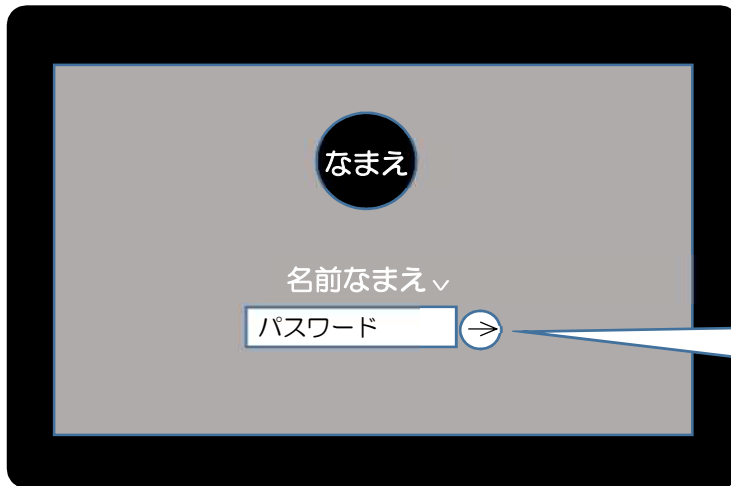

## 1 G I G A <sup>たんまつ</sup>端末にログインしよう

自分のなまえをたしかめたら、

パスワードを <sup>にゅうりょく</sup>入力して  
➡ をクリック (タップ)

## 2 クラブルーム (Classroom) を <sup>つか</sup>使おう

クラブルームでは、先生 <sup>せんせい</sup>からののお知らせ <sup>しらせ</sup>を受け取ったり、先生 <sup>せんせい</sup>に連絡 <sup>れんらく</sup>をしたりできます。

クラブルーム <sup>つか</sup>を使うときは、画面右上の # マークをクリックし、 のアイコンをクリック (タップ)