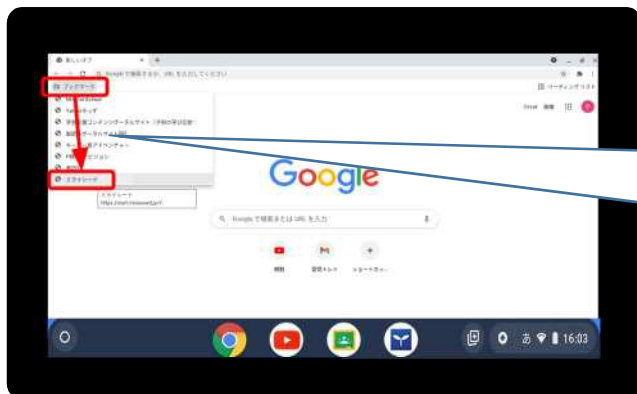

3 ミライシード ^{つか}を使おう

ミライシードでは、ドリルパークやオクリンク ^{つか}が使えます。