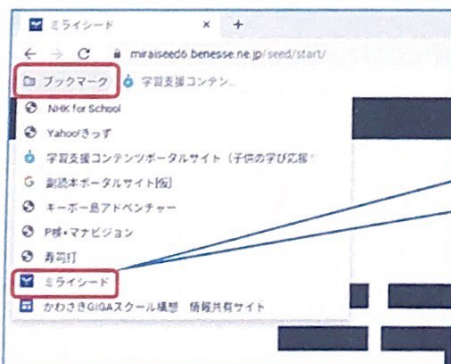

ぎ が たんまつ つか GIGA端末を使ってみよう

1 GIGA^{たんまつ}端末にログインしよう

自分のなまえをたしかめたら、

パスワードを入力して
➡をクリック (タップ)

2 Chrome^{クロム}ブラウザを起動しよう

Chrome^{クロム}ブラウザは、Classroomやミライシードを起動するために始めに起動します。

Chrome^{クロム}ブラウザを使うときは
のアイコンをクリック (タップ)

つづきは
「Classroomを使った学習」へ

3 ブックマークからミライシードを起動する。

ミライシードでは、ドリルパークやオクリンクが使えます。

ミライシードを使うときは
ブックマークから「ミライシード」の
アイコンをクリック (タップ)

つづきは
「ミライシードを使った学習」へ