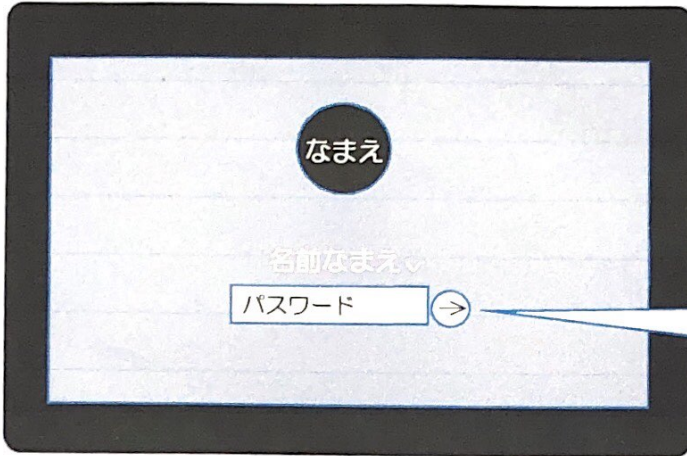

ぎ が たんまつ つか GIGA端末を使ってみよう

1 GIGA^{たんまつ}端末にログインしよう

自分のなまえをたしかめたら、

パスワードを入力して
➡をクリック (タップ)

2 Chrome^{クロム}ブラウザを起動しよう

Chrome^{クロム}ブラウザは、Classroomやミライシードを起動するために始めに起動します。

Chrome^{クロム}ブラウザを使うときは
のアイコンをクリック (タップ)

つづきは
「Classroomを使った学習」へ