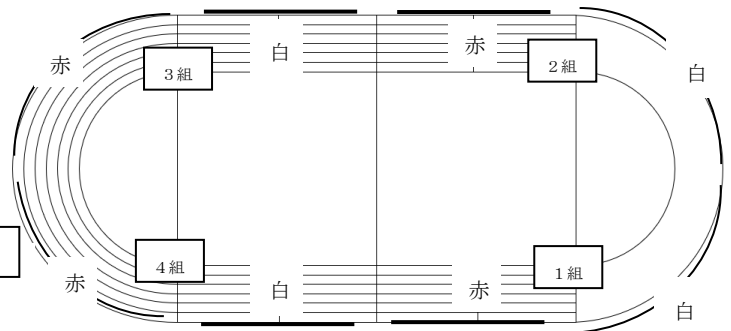

「はちやめちやわちやライフ！」の曲に合わせてリズムよく踊ります。曲の途中で隊形移動があります。お子さんの場所をご確認ください。

【はじめ】

校舎

【中】トラックの外周にそって1列になります。

校舎

【終わり】

■プログラム9 『70の波にのれ！ハワイアン・ダンシング玉入れ』

かごを狙って玉入れをします。かわいらしいダンスにもご注目ください。