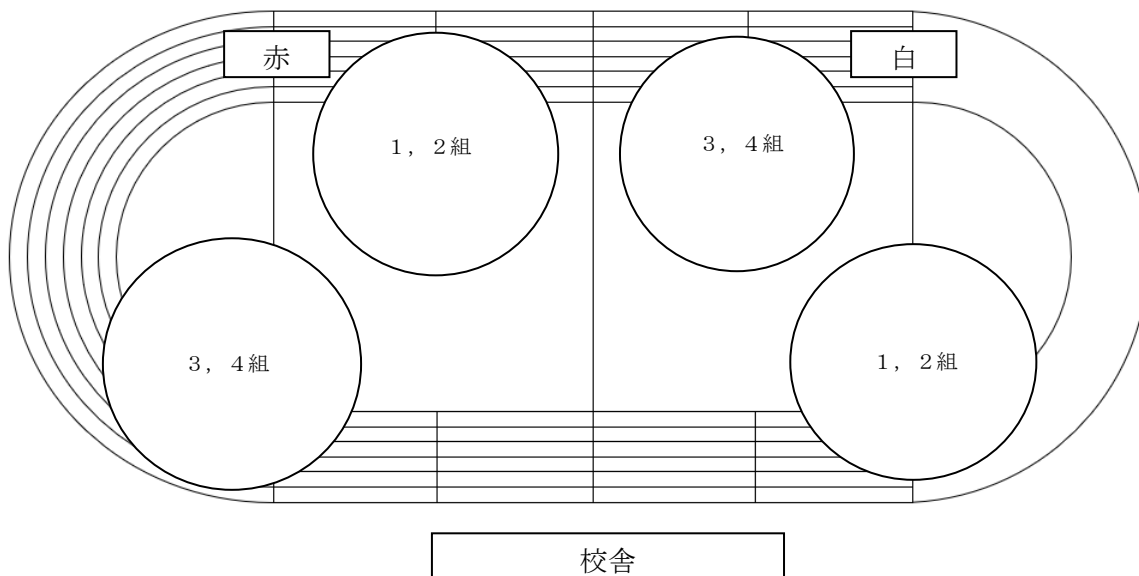

「はちやめちやわちやライフ！」の曲に合わせてリズムよく踊ります。曲の途中で隊形移動があります。お子さんの場所をご確認ください。

【はじめ】

校舎

【中】トラックの外周にそって1列になります。

校舎

【終わり】

■プログラム9 『70の波にのれ！ハワイアン・ダンシング玉入れ』

かごを狙って玉入れをします。かわいらしいダンスにもご注目ください。