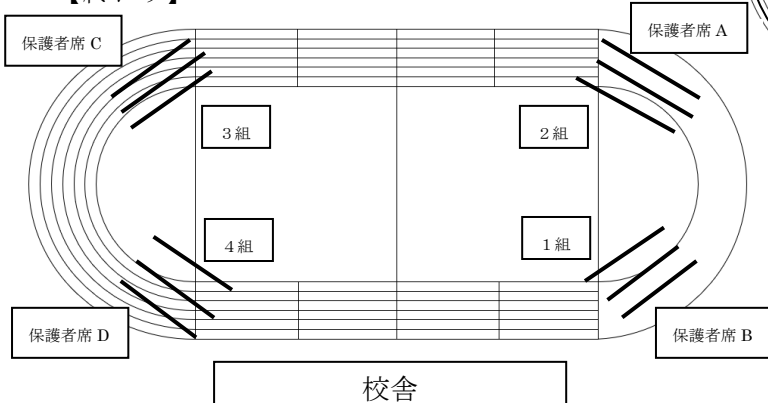

「はちやめちやわちやライフ！」の曲に合わせてリズムよく踊ります。曲の途中で隊形移動があります。お子さんの場所をご確認ください。

【はじめ】

校舎

【中】トラックの外周にそって1列になります。

校舎

【終わり】

■プログラム9 『70の波にのれ！ハワイアン・ダンシング玉入れ』

かごを狙って玉入れをします。かわいらしいダンスにもご注目ください。