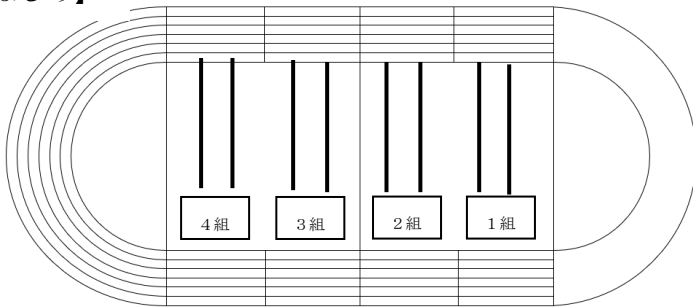

1年生出場種目紹介

■プログラム4 『オラたち井田っ子防衛隊！70周年をもりあげるゾ！』

「はちやめちやわちやライフ！」の曲に合わせてリズムよく踊ります。曲の途中で隊形移動があります。お子さんの場所をご確認ください。

【はじめ】