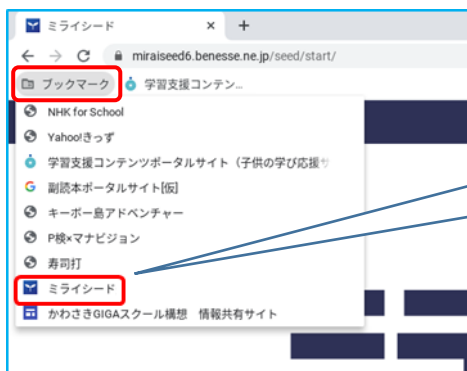

Chrome ^{クロム}ブラウザを使うときは
➡ のアイコンをクリック (タップ)

つづきは

「^{クラスルーム}Classroomを使った^{がくしゅう}学習」へ

3 ブックマークから^{ミライシード}ミライシードを ^{きどう}起動する。

^{ミライシード}ミライシードでは、^{ドリルパーク}ドリルパークや^{オクリンク}オクリンクが ^{つか}使えます。

^{ミライシード}ミライシードを使うときは
ブックマークから「^{ミライシード}ミライシード」の
アイコンをクリック (タップ)