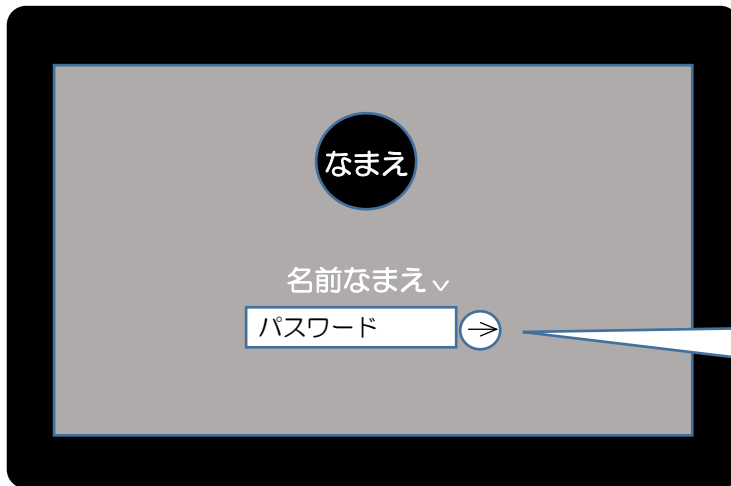

ぎ が たんまつ つか GIGA端末を使ってみよう

1 G I G A ^{たんまつ}端末にログインしよう

自分のなまえをたしかめたら、

パスワードを ^{にゅうりょく}入力して
➡ をクリック (タップ)

2 Chrome ^{クロム}ブラウザを ^{きどう}起動しよう

Chrome ^{クロム}ブラウザは、^{クラスルーム}Classroomや^{ミライシード}ミライシードを ^{きどう}起動するために ^{はじめ}始めに ^{きどう}起動します。

Chrome ^{クロム}ブラウザを使うときは
➡ のアイコンをクリック (タップ)

つづきは

「^{クラスルーム}Classroomを使った^{がくしゅう}学習」へ

3 ブックマークから^{ミライシード}ミライシードを ^{きどう}起動する。

^{ミライシード}ミライシードでは、^{ドリルパーク}ドリルパークや^{オクリンク}オクリンクが ^{つか}使えます。

^{ミライシード}ミライシードを使うときは
ブックマークから「^{ミライシード}ミライシード」の
アイコンをクリック (タップ)