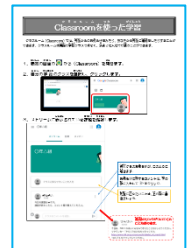

ぎ が たんまつ つか GIGA端末を使ってみよう

1 G I G A ^{たんまつ}端末にログインしよう

自分のなまえをたしかめたら、

パスワードを ^{にゅうりょく}入力して
➡ をクリック (タップ)

2 Chrome ^{クロム}ブラウザを ^{きどう}起動しよう

Chrome ^{クロム}ブラウザは、^{クラスルーム}Classroomや^{ミライシード}ミライシードを ^{きどう}起動するために ^{はじめ}始めに ^{きどう}起動します。

Chrome ^{クロム}ブラウザを使うときは
➡ のアイコンをクリック (タップ)

つづきは

「^{クラスルーム}Classroomを使った^{がくしゅう}学習」へ

3 ブックマークから^{ミライシード}ミライシードを ^{きどう}起動する。

^{ミライシード}ミライシードでは、^{ドリルパーク}ドリルパークや^{オクリンク}オクリンクが ^{つか}使えます。

^{ミライシード}ミライシードを使うときは
ブックマークから「^{ミライシード}ミライシード」の
アイコンをクリック (タップ)