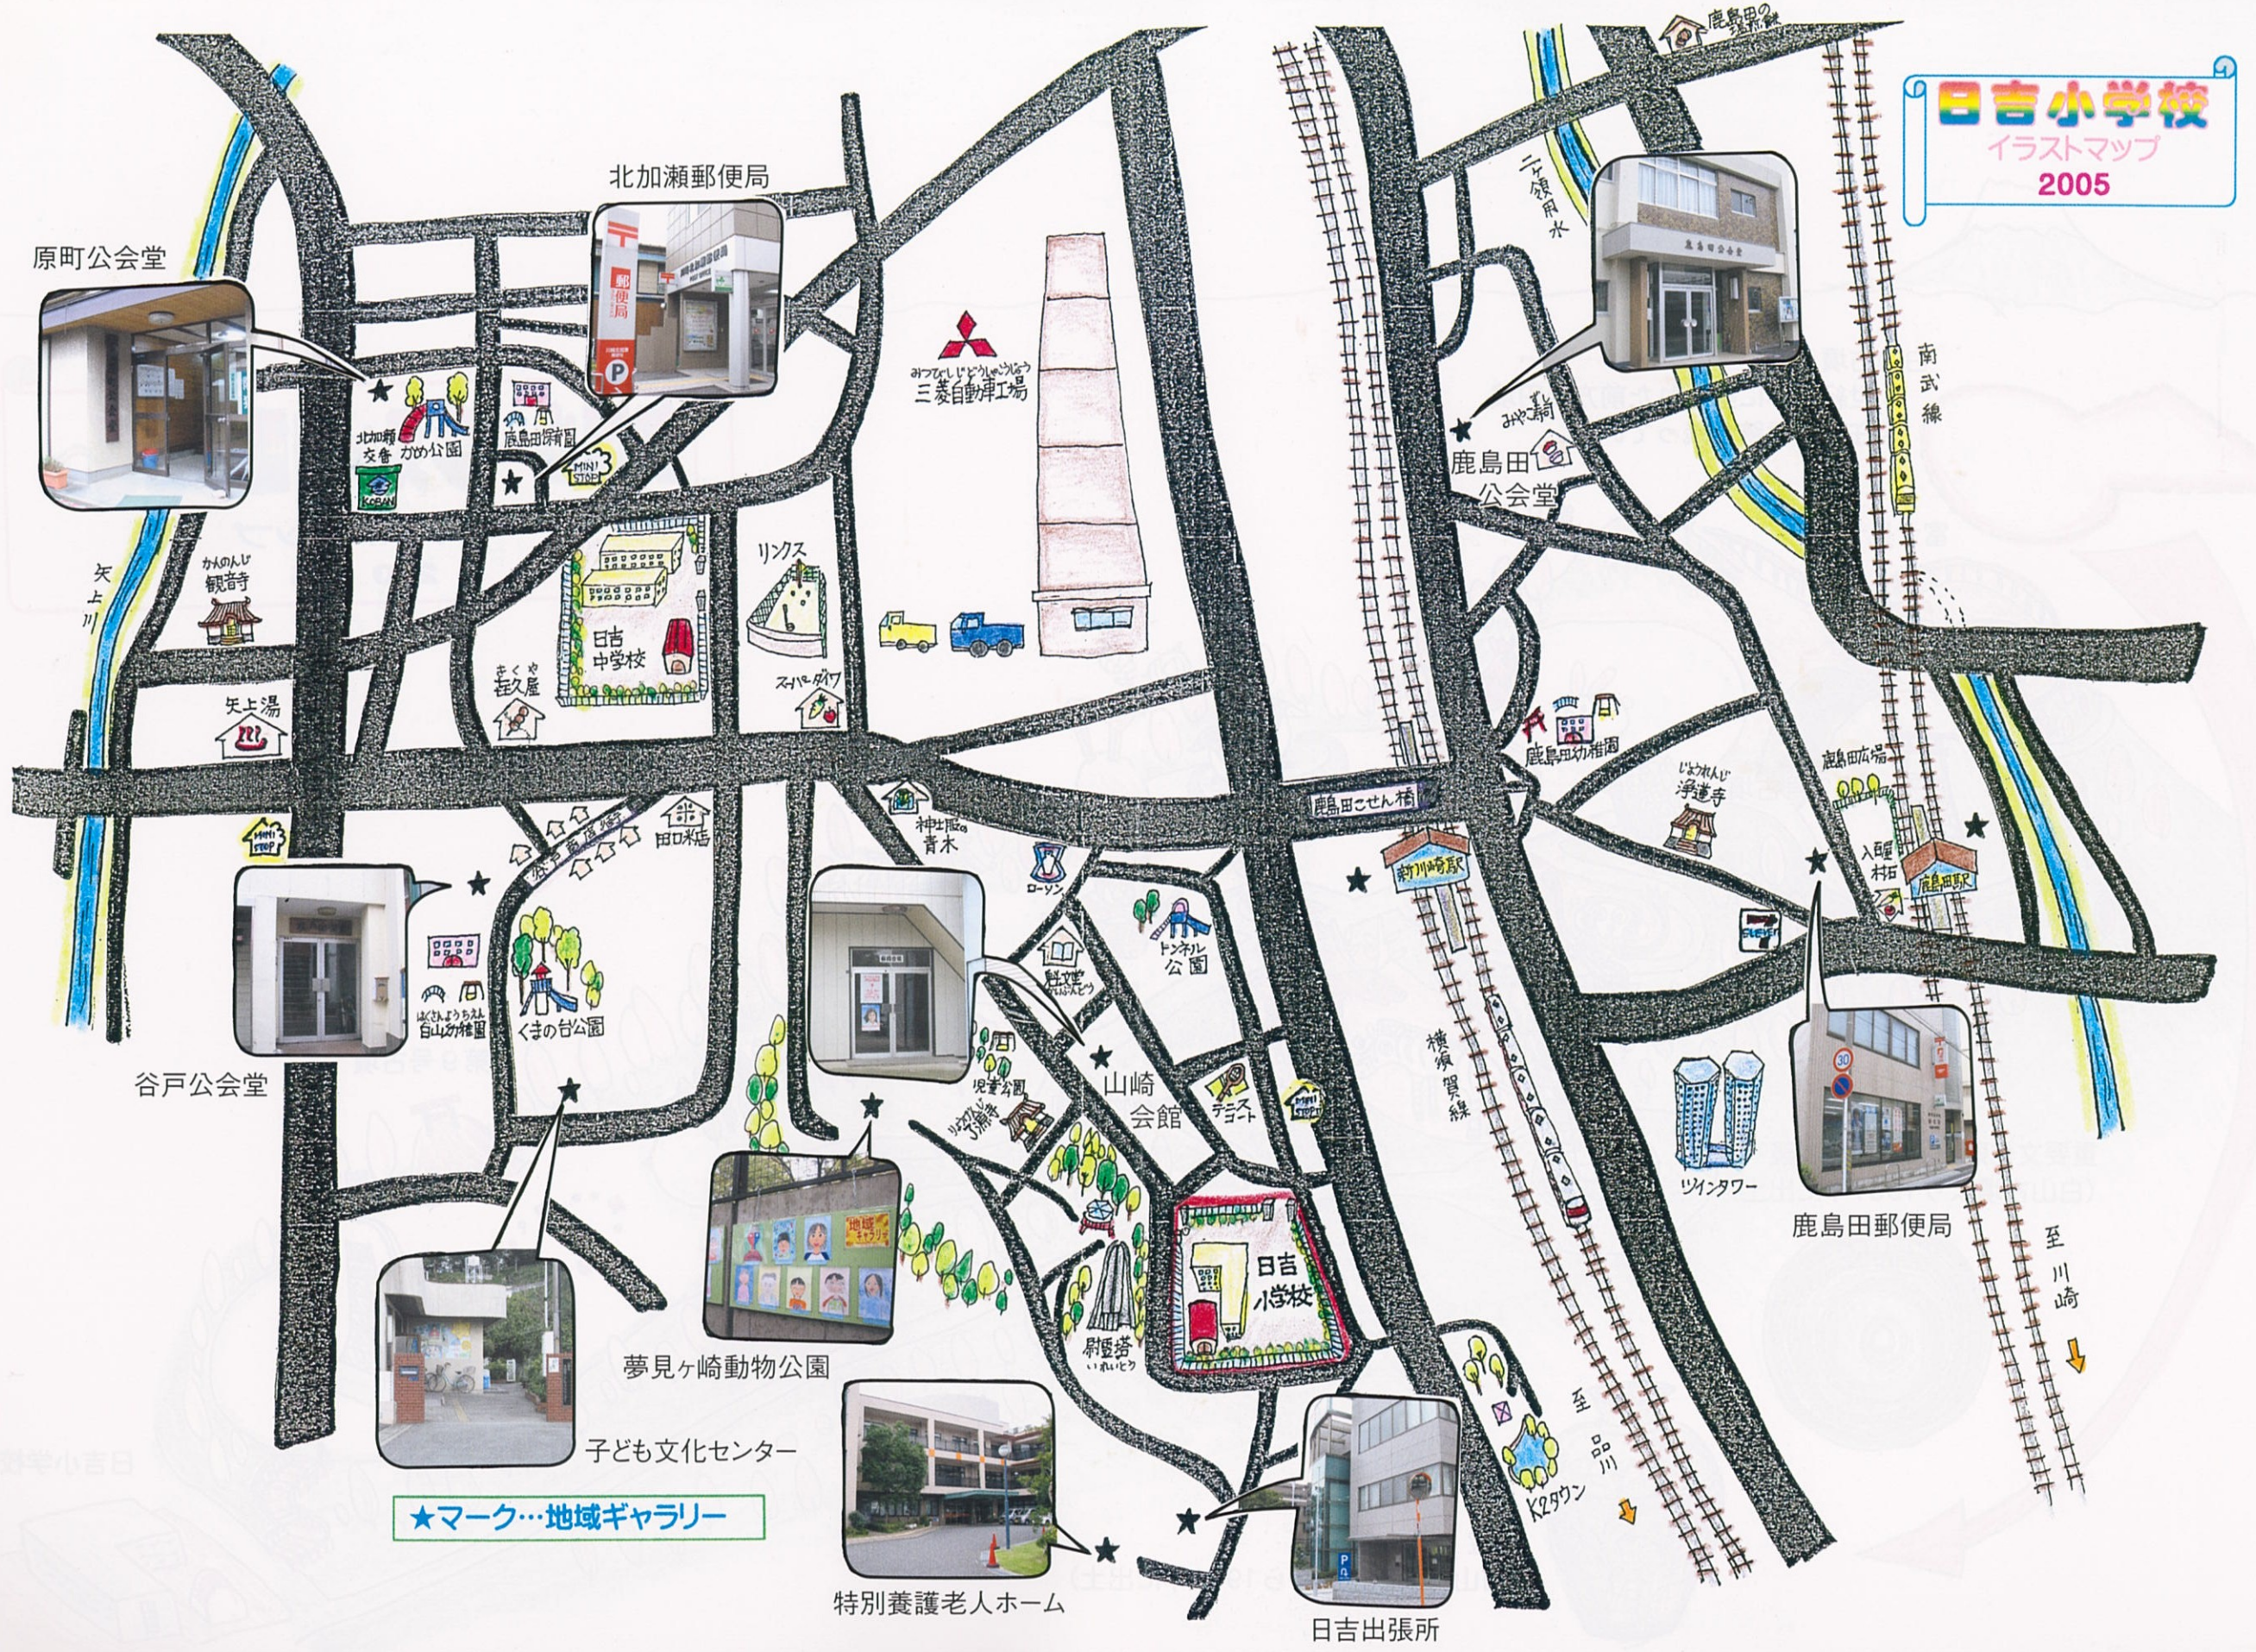

日吉小学校
イラストマップ
2005

原町公会堂

北加瀬郵便局

鹿島田公会堂

谷戸公会堂

山崎会館

鹿島田郵便局

夢見ヶ崎動物公園

特別養護老人ホーム

日吉出張所

★マーク…地域ギャラリー