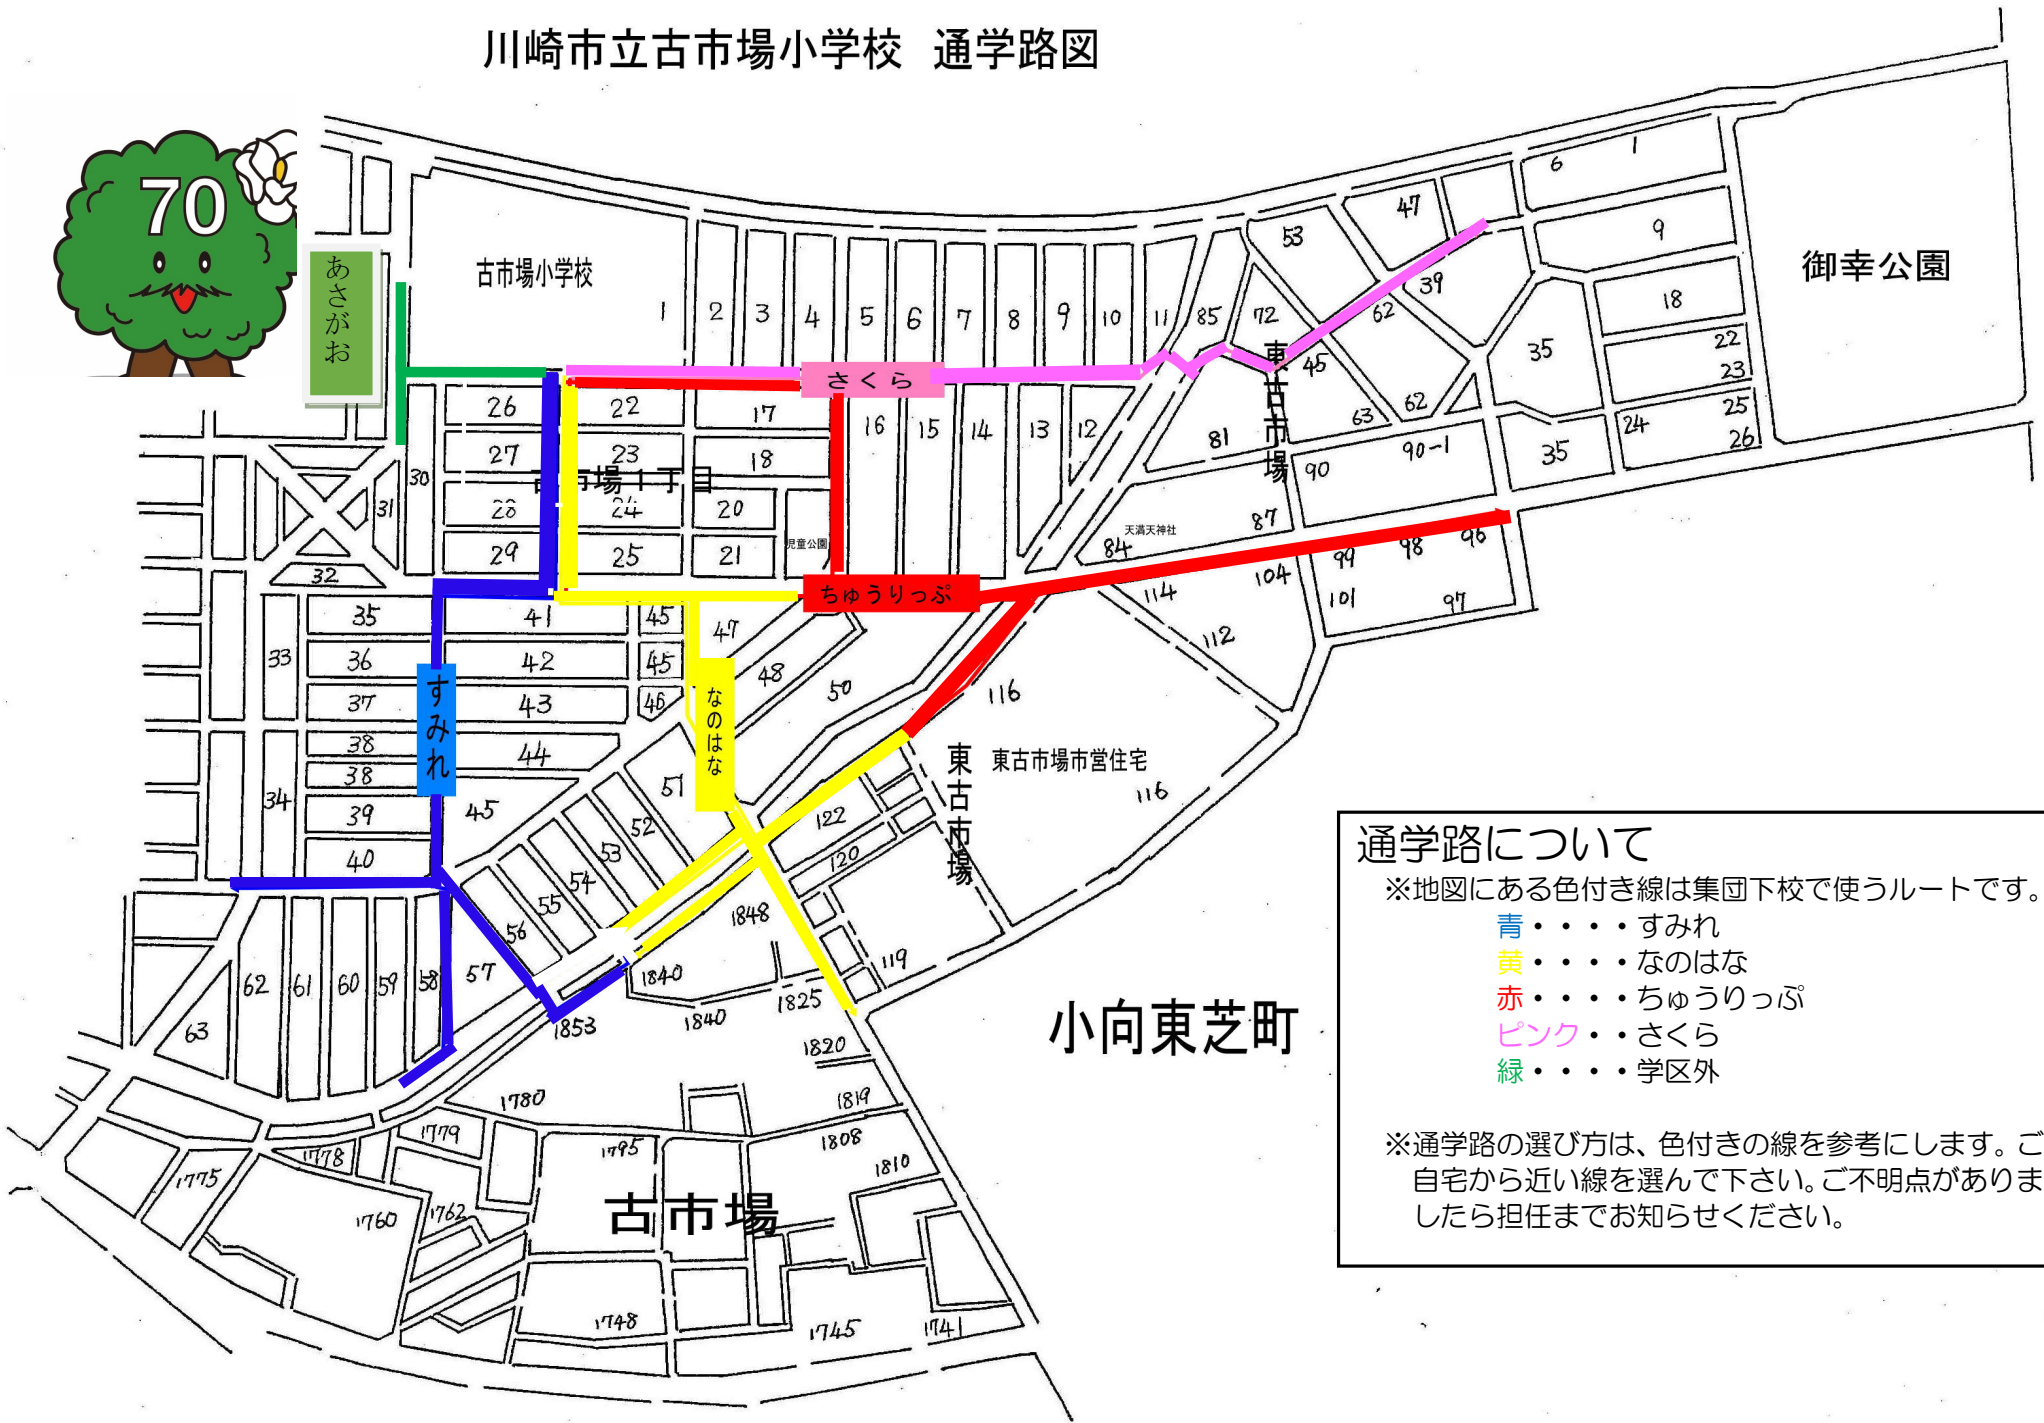

川崎市立古市場小学校 通学路図

あさがお

通学路について

※地図にある色付き線は集団下校で使うルートです。

- 青.....すみれ
- 黄.....なのはな
- 赤.....ちゅうりっぷ
- ピンク.....さくら
- 緑.....学区外

※通学路の選び方は、色付きの線を参考にします。ご自宅から近い線を選んで下さい。ご不明点がありましたら担任までお知らせください。