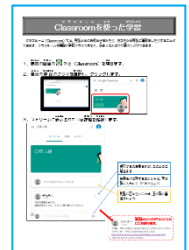

ぎ が たんまつ つか GIGA端末を使ってみよう

1 G I G A ^{たんまつ}端末にログインしよう

自分のなまえをたしかめたら、

パスワードを入力して
➡️をクリック（タップ）

2 Chromeブラウザを起動しよう

Chromeブラウザは、Classroomやミライシードを起動するために始めに起動します。

Chromeブラウザを使うときは
Chromeのアイコンをクリック（タップ）

つづきは
「Classroomを使った学習」へ