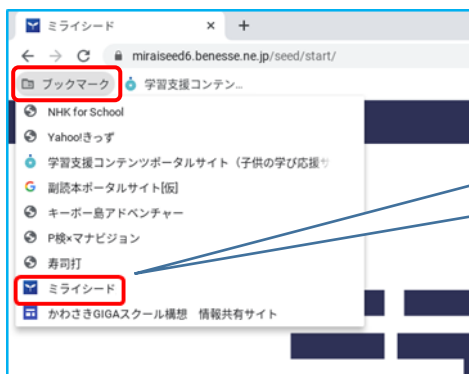

ぎ が たんまつ つか GIGA端末を使ってみよう

1 G I G A ^{たんまつ}端末にログインしよう

自分のなまえをたしかめたら、

パスワードを入力して
➡️をクリック（タップ）

2 Chromeブラウザを起動しよう

Chromeブラウザは、Classroomやミライシードを起動するために始めに起動します。

Chromeブラウザを使うときは
Chromeのアイコンをクリック（タップ）

つづきは
「Classroomを使った学習」へ

3 ブックマークからミライシードを起動する。

ミライシードでは、ドリルパークやオクリンクが使えます。

ミライシードを使うときは
ブックマークから「ミライシード」の
アイコンをクリック（タップ）

つづきは
「ミライシードを使った学習」へ