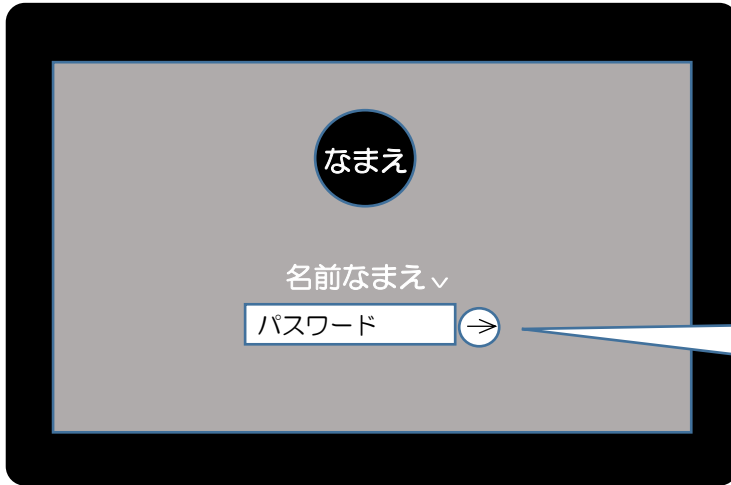

ぎ が たんまつ つか GIGA端末を使ってみよう

1 G I G A ^{たんまつ}端末にログインしよう

自分のなまえをたしかめたら、

パスワードを入力して
➡️をクリック（タップ）

2 Chromeブラウザを起動しよう

Chromeブラウザは、Classroomやミライシードを起動するために始めに起動します。

Chromeブラウザを使うときは
Chromeのアイコンをクリック（タップ）

つづきは
「Classroomを使った学習」へ